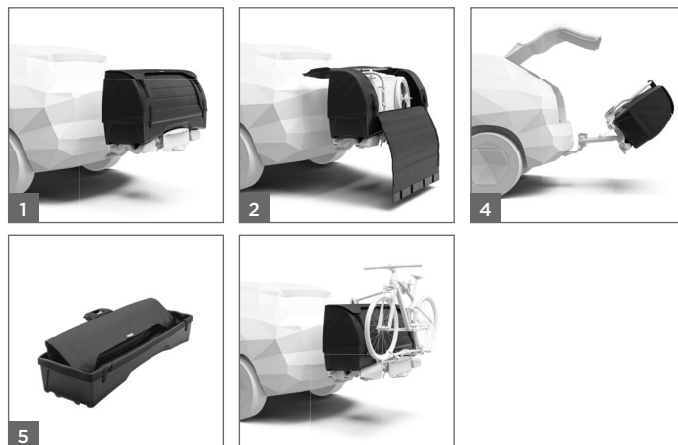

THULE ONTO 2 FOR THULE EASYFOLD 3

Thule Onto 2 für Thule EasyFold 3 909200

Heckbox für effizientes Packen und großartige Aerodynamik.

1. Gepäckbox für das Heck des Autos, die dem Auto 300L leicht zugänglichen, zusätzlichen Laderaum bietet. Perfekt für zwei Golftaschen oder einen Thule Chariot Multisport-Anhänger
2. Box liegt nah am Boden, was das Be- und Entladen von Fracht erleichtert
3. Einfach auf dem Thule EasyFold 3 Fahrradträger montierbar
4. Einfacher Zugang zum Kofferraum, da der Fahrradträger kippbar ist
5. Dank der leichten und faltbaren Struktur einfach zu verstauen, wenn nicht in Gebrauch

THULE NUMMER
909200

EAN CODE
197074566072

**ABMESSUNGEN
(LÄNGE X BREITE X HÖHE)**
139 x 55 x 68 cm

**ABMESSUNGEN (ZUSAMMENGEFALTET)
(LÄNGE X BREITE X HÖHE)**
140 x 46,5 x 23,5 cm

PRODUKTGEWICHT
11,7 kg

VOLUMEN
269 L

ZULADUNG
30,5 kg
(Thule EasyFold 3
3-bike mit Fahrrad
und Thule Onto 2)

48 kg
(Thule EasyFold 3
3-bike mit
Thule Onto 2)

48 kg
(Thule EasyFold 3
2-bike mit
Thule Onto 2)

**KARTONGRÖSSE
(LÄNGE X BREITE X HÖHE)**
137,5 x 48 x 24,7 cm